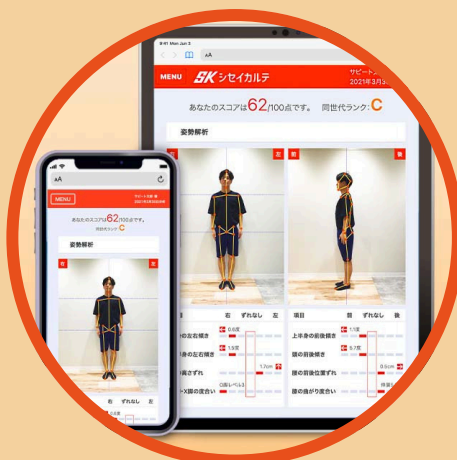

AI姿勢分析でカラダの歪みを可視化！

姿勢分析サービス『シセイカルテ』

1回500円(税込)

※小学生から測定可能です
トレーニング室1回無料券付き！

～『シセイカルテ』が支持される3つのポイント～

①姿勢分析

2枚の写真撮影のみで
カラダの状態をAIが詳細分析。
所要時間はたったの3分！

②点数機能

点数化により比較が可能。
定期的な計測と点数の比較で
姿勢の変化を知ることができます！

③メニュー提示

分析結果に応じた
改善プログラムを提案。
姿勢の改善に役立ちます！

姿勢の不調は、全身の不調につながります。

自分のカラダを知り、適切なアプローチで改善していきましょう

持ち物：スマートフォン ※分析結果をスマートフォンで共有するため

※分析結果の印刷をご希望の場合、別途50円がかかります。

【実施日】 5/22 (金) ~ 5/30 (土) 15:10~16:10