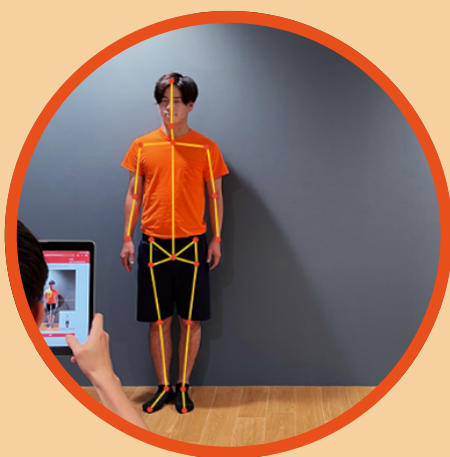

AI姿勢分析でカラダの歪みを可視化！

姿勢分析サービス『シセイカルテ』

1回500円(税込)

※小学生から測定可能です
トレーニング室1回無料券付き！

～『シセイカルテ』が支持される3つのポイント～

①姿勢分析

2枚の写真撮影のみで
カラダの状態をAIが詳細分析。
所要時間はたったの3分！

②点数機能

点数化により比較が可能。
定期的な計測と点数の比較で
姿勢の変化を知ることができます！

③メニュー提示

分析結果に応じた
改善プログラムを提案。
姿勢の改善に役立ちます！

姿勢の不調は、全身の不調につながります。

自分のカラダを知り、適切なアプローチで改善していきましょう

持ち物：スマートフォン ※分析結果をスマートフォンで共有するため

※分析結果の印刷をご希望の場合、別途50円がかかります。

【実施日】 5/22 (金) ~ 5/30 (土) 15:10~16:10